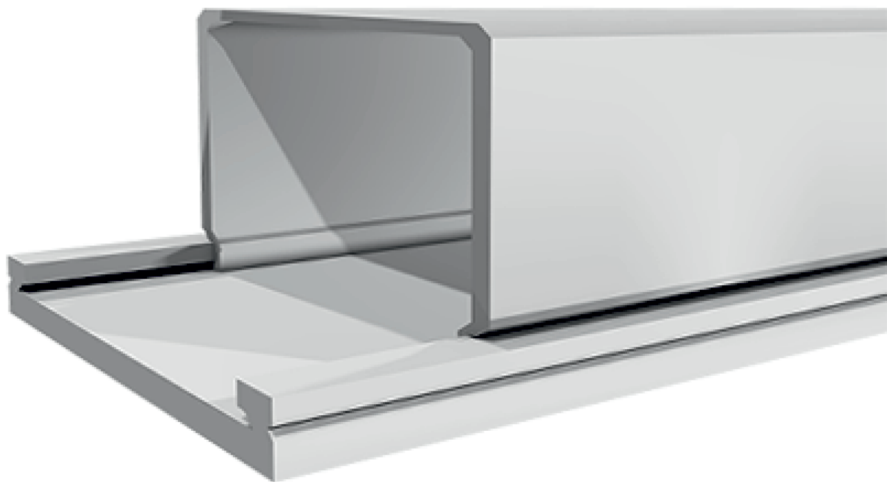

Data sheet

ΚΑΝΑΛΙ - ΚΛΕΙΣΤΟ

Κωδικός προϊόντος
1414

Υλικό
PVC

Τύπος
Κανάλι - Κλειστό

Χρώμα
Λευκό (.01)
Γκρι Σκούρο (.03)

Αντοχή
IP40 (Στεγανότητα)

Θερμοκρασία Εφαρμογής
-25°C έως +60°C

Διαστάσεις
Βάσης : 100mm
Ύψους : 60mm
Πάχος Βάσης : 1.8mm
Πάχος Καπάκι : 1.6mm

Συσκευασία
20 mt

Το κλειστό πλαστικό κανάλι elvhx® προσφέρει αξιόπιστη προστασία και οργάνωση καλωδίων σε επιτοιχίες ή οροφικές εγκαταστάσεις. Η ανθεκτική του κατασκευή αποτρέπει τις φθορές των καλωδίων, ενώ ο λιτός σχεδιασμός του διατηρεί τον χώρο τακτοποιημένο και καθαρό. Είναι ιδανικό για επαγγελματικές και οικιακές εγκαταστάσεις, και η στερέωσή του γίνεται εύκολα και σταθερά με βίδες (ούπτα) ή κόλλα κατασκευών.